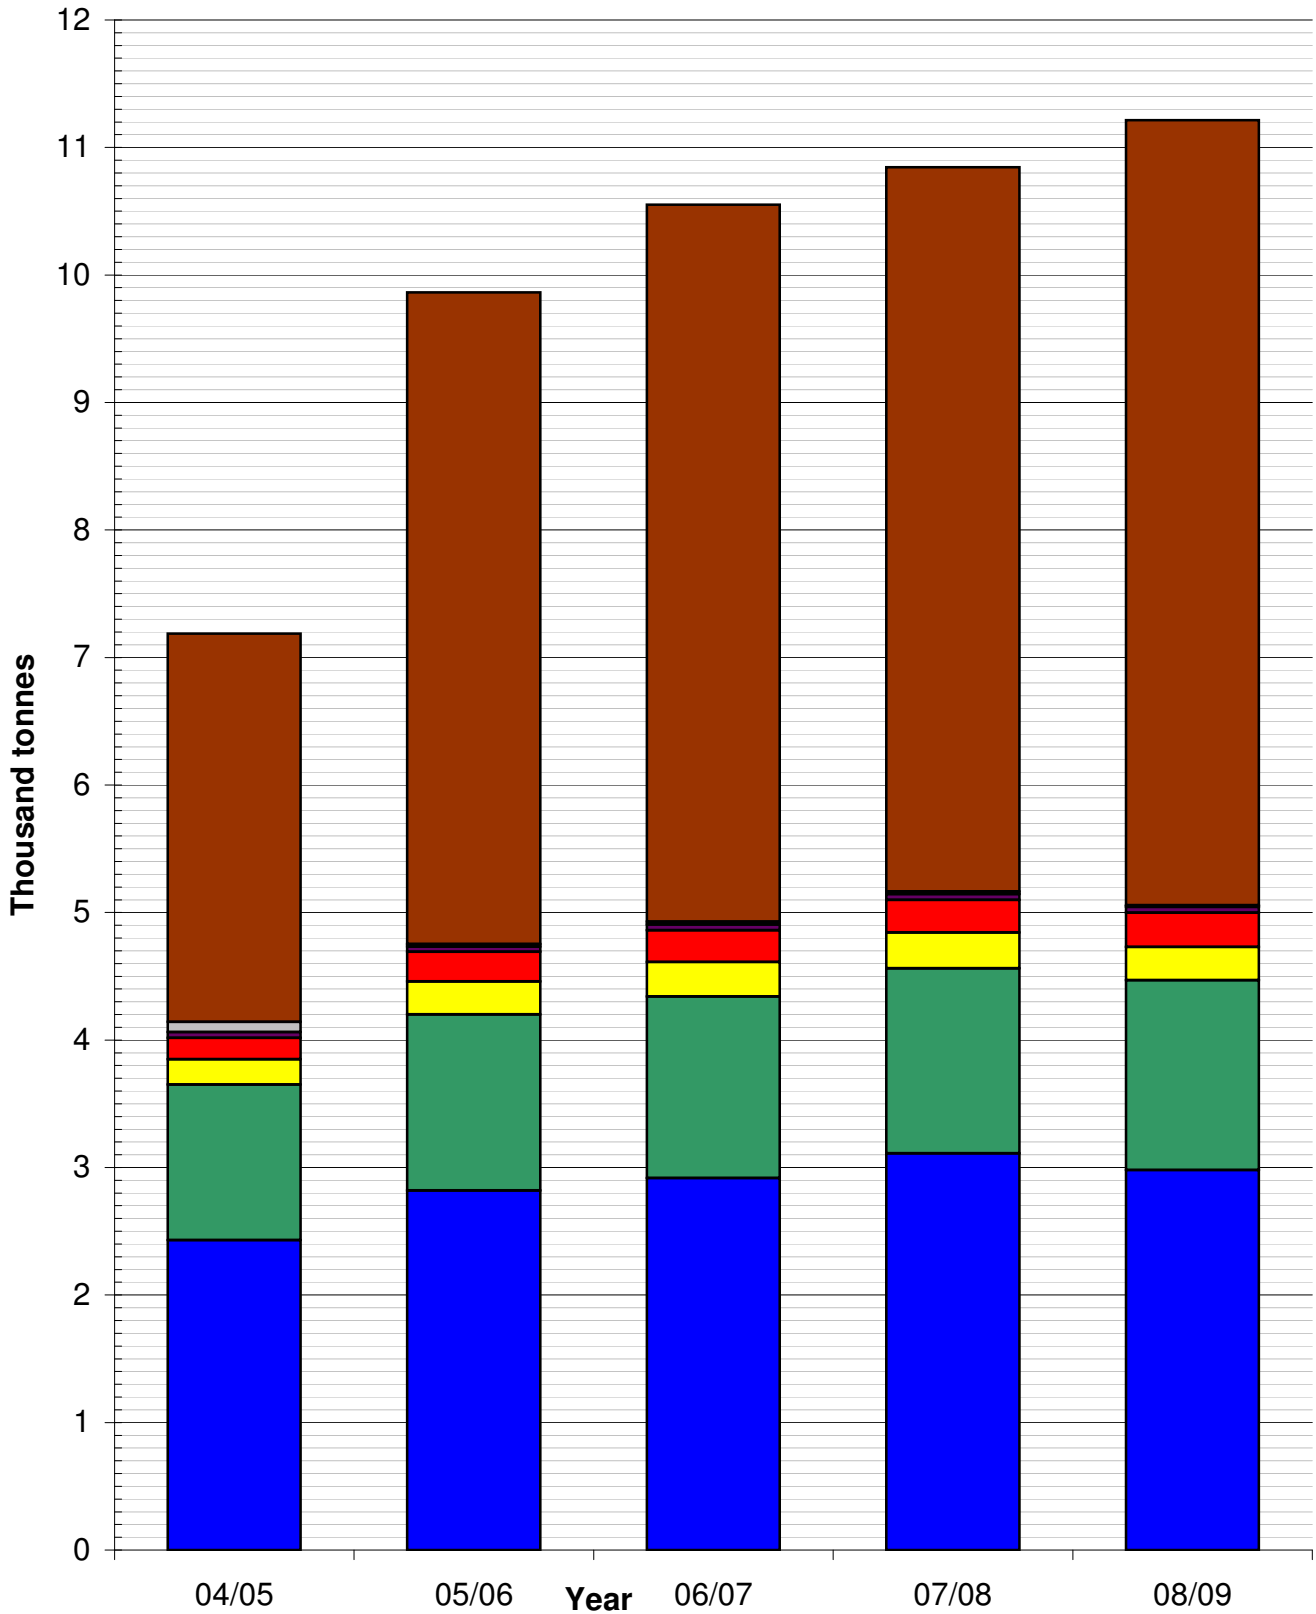

**Breakdown of dry recycling and green waste 2004-2009**

■ Paper   
 ■ Glass   
 ■ Cans   
 ■ Plastic   
 ■ Textiles   
 ■ Scrap metal   
 ■ Batteries   
 ■ Cartons

<b>2008/9</b>	2979.9	1488.5	260.4	270.1	45.7	7.96	0.96	3.63
<b>tonnages</b>	● Total composted: 6156.7			● Total dry recycling: 5164.6			● Total landfilled: 10758.8	